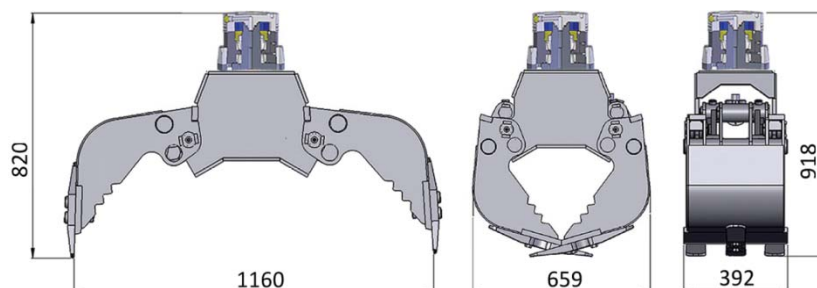

## Demolačné drapáky s rotátorom U-GRAB1

Demolačné drapáky s rotátorom určené pre rýpadlá a nakladače.

Objednávacie číslo	Sila uchytenia	Plocha uchytenia	Min. hmotnosť rýpadla <sup>1)</sup>	Max. pracovný tlak	Nom. prietok drap. / rot.	Hmotnosť
	[kN]	[m <sup>2</sup> ]	[t]	[MPa]	[l/min]	[kg]
U-GRAB1	17	0,14	6	25	30 / 20	215

1) Minimálna hmotnosť rýpadla - pevná montáž rotátora  
- podrobnejšie údaje sú uvedené v katalógu č. U-GRAB1.

## Demolačné drapáky s rotátorom U-GRAB2

Demolačné drapáky s rotátorom určené pre rýpadlá a nakladače.

Objednávacie číslo	Sila uchytenia	Plocha uchytenia	Min. hmotnosť rýpadla <sup>1)</sup>	Max. pracovný tlak	Nom. prietok drap. / rot.	Hmotnosť
	[kN]	[m <sup>2</sup> ]	[t]	[MPa]	[l/min]	[kg]
U-GRAB2	33	0,2	11	32	50 / 25	565

1) Minimálna hmotnosť rýpadla - pevná montáž rotátora  
- podrobnejšie údaje sú uvedené v katalógu č. U-GRAB2.