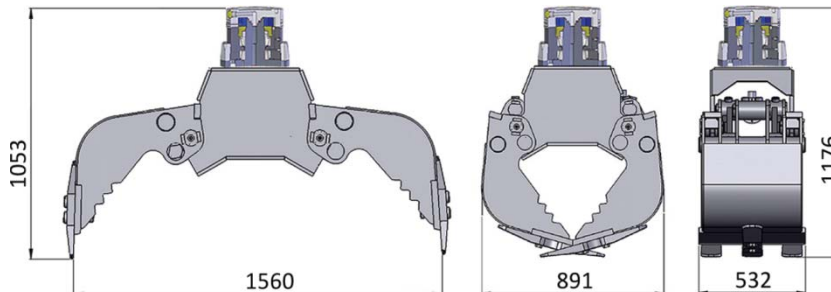

## Demolačné drapáky s rotátorom U-GRAB1

Demolačné drapáky s rotátorom určené pre rýpadlá a nakladače.

Objednávacie číslo	Sila uchytenia	Plocha uchytenia	Min. hmotnosť rýpadla <sup>1)</sup>	Max. pracovný tlak	Nom. prietok drap. / rot.	Hmotnosť
	[kN]	[m <sup>2</sup> ]	[t]	[MPa]	[l/min]	[kg]
U-GRAB1	17	0,14	6	25	30 / 20	215

1) Minimálna hmotnosť rýpadla - pevná montáž rotátora  
- podrobnejšie údaje sú uvedené v katalógu č. U-GRAB1.

## Demolačné drapáky s rotátorom U-GRAB2

Demolačné drapáky s rotátorom určené pre rýpadlá a nakladače.

Objednávacie číslo	Sila uchytenia	Plocha uchytenia	Min. hmotnosť rýpadla <sup>1)</sup>	Max. pracovný tlak	Nom. prietok drap. / rot.	Hmotnosť
	[kN]	[m <sup>2</sup> ]	[t]	[MPa]	[l/min]	[kg]
U-GRAB2	33	0,2	11	32	50 / 25	565

1) Minimálna hmotnosť rýpadla - pevná montáž rotátora  
- podrobnejšie údaje sú uvedené v katalógu č. U-GRAB2.