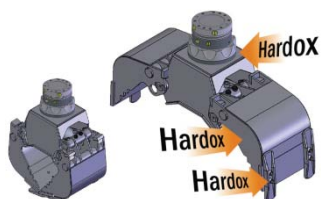

## Demolačné drapáky s rotátorom U-GRAB1

Demolačné drapáky s rotátorom určené pre rýpadlá a nakladače.

Objednávacie číslo	Sila uchytenia	Plocha uchytenia	Min. hmotnosť rýpadla <sup>1)</sup>	Max. pracovný tlak	Nom. prietok drap. / rot.	Hmotnosť
	[kN]	[m <sup>2</sup> ]	[t]	[MPa]	[l/min]	[kg]
U-GRAB1	17	0,14	6	25	30 / 20	215

1) Minimálna hmotnosť rýpadla - pevná montáž rotátora  
- podrobnejšie údaje sú uvedené v katalógu č. U-GRAB1.

## Demolačné drapáky s rotátorom U-GRAB2

Demolačné drapáky s rotátorom určené pre rýpadlá a nakladače.

Objednávacie číslo	Sila uchytenia	Plocha uchytenia	Min. hmotnosť rýpadla <sup>1)</sup>	Max. pracovný tlak	Nom. prietok drap. / rot.	Hmotnosť
	[kN]	[m <sup>2</sup> ]	[t]	[MPa]	[l/min]	[kg]
U-GRAB2	33	0,2	11	32	50 / 25	565