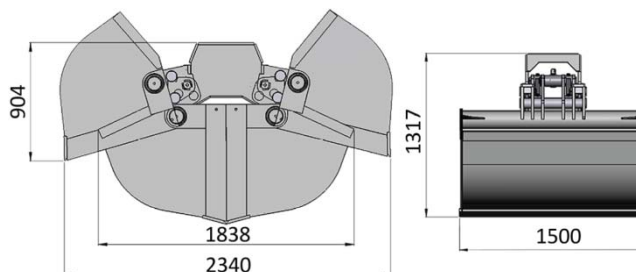

Drapáky na sypké hmoty Superchip

Drapáky na sypké hmoty určené pre hydraulické ruky.

Objednávacie číslo	Sila uchytenia	Objem	Zdvihový moment ¹⁾	Max. pracovný tlak	Nominálny prietok	Hmotnosť
	[kN]	[l]	[tm]	[MPa]	[l/min]	[kg]
Superchip	16	1500	25	30	60	710

1) zdvihový moment hydraulickej ruky
- podrobnejšie údaje sú uvedené v katalógu Superchip.